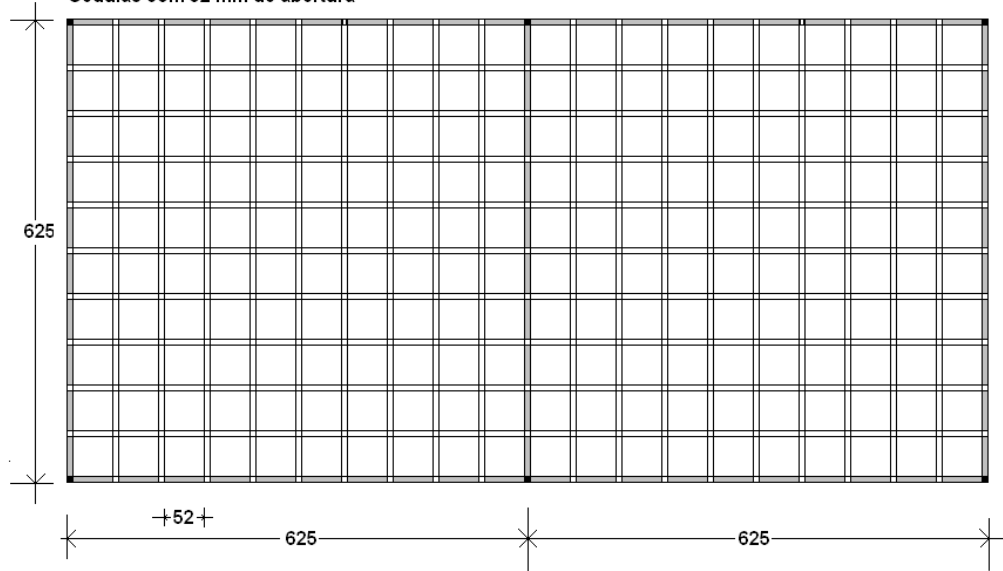

Colmeia T 15

Especificações

Alumínio / Galvalume pré - pintado
Células 50x50 – 90x90 – 110 x110 mm
Modulação 625 x 625 mm
1250 x 625 mm
Travessa 625 mm - Principal 2.500 mm
Ampla gama de cores (consultem o site)

Facilidade de manutenção

O sistema **T 15** permite colocação fácil e rápida devido aos seus perfis clicados o que evita peça de fixação ou parafusos e permite perfeito alinhamento e nivelamento

Os perfis **T 15** são os mesmos que utilizados na maioria dos forros convencionais.

O sistema **T 15** permite a colocação de luminárias, spots, etc...

SISTEMA T 15

Cédulas com 52 mm de abertura

medidas em mm

SISTEMA T 15

Cédulas com 115 mm de abertura

medidas em mm

Integração com outros tipos de placas

Medidas das placas integradas

medidas em milímetros