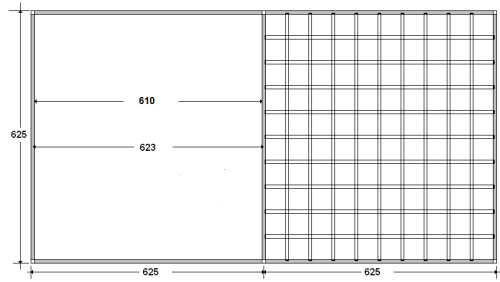

O sistema **T 15** permite a colocação de luminárias, spots, etc...

SISTEMA T 15

Cédulas com 52 mm de abertura

medidas em mm

SISTEMA T 15

Cédulas com 115 mm de abertura

medidas em mm

Integração com outros tipos de placas

Medidas das placas integradas

medidas em milímetros