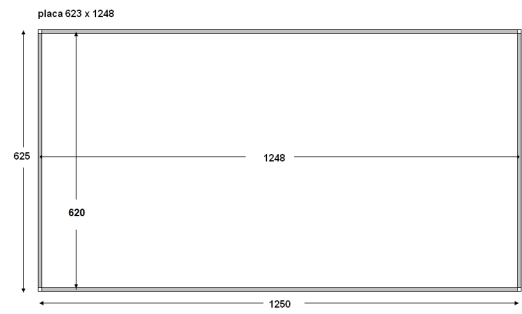

O sistema **T 15** permite a colocação de luminárias, spots, etc...

SISTEMA T 15

Cédulas com 52 mm de abertura

medidas em mm

SISTEMA T 15

Cédulas com 115 mm de abertura

medidas em mm

Integração com outros tipos de placas

Medidas das placas integradas

medidas em milímetros