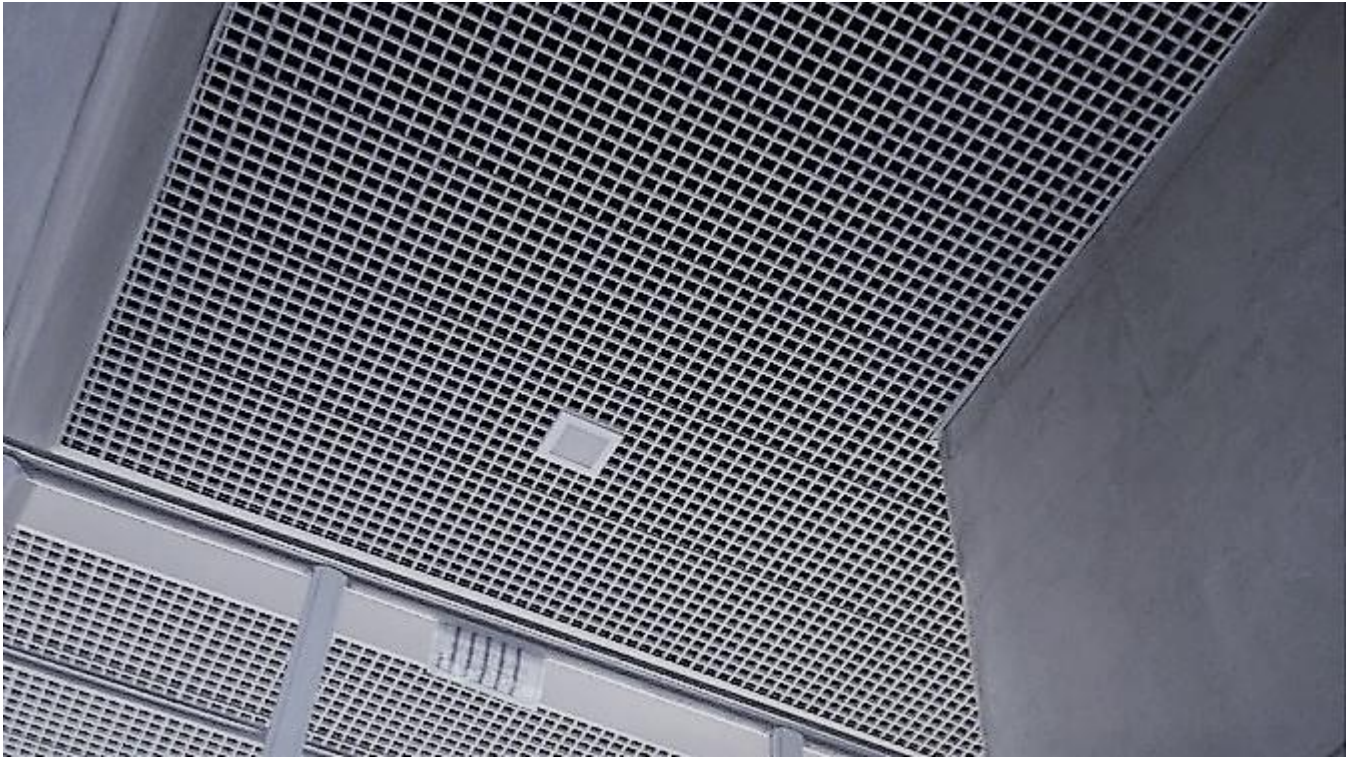

Colmeia T 15

Especificações

Alumínio / Galvalume pré - pintado
Células 50x50 – 90x90 – 110 x110 mm
Modulação 625 x 625 mm
1250 x 625 mm
Travessa 625 mm - Principal 2.500 mm
Ampla gama de cores (consultem o site)

Facilidade de manutenção

O sistema **T 15** permite colocação fácil e rápida devido aos seus perfis clicados o que evita peça de fixação ou parafusos e permite perfeito alinhamento e nivelamento

Os perfis **T 15** são os mesmos que utilizados na maioria dos forros convencionais.

O sistema **T 15** permite a colocação de luminárias, spots, etc...

SISTEMA T 15

Cédulas com 52 mm de abertura

medidas em mm

SISTEMA T 15

Cédulas com 115 mm de abertura

medidas em mm

Integração com outros tipos de placas