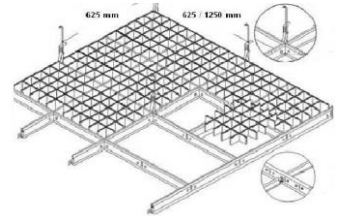

Colmeia T 15

Especificações

Alumínio / Galvalume pré - pintado
Células 50x50 – 90x90 – 110 x110 mm
Modulação 625 x 625 mm
1250 x 625 mm
Travessa 625 mm - Principal 2.500 mm
Ampla gama de cores (consultem o site)

Facilidade de manutenção

O sistema **T 15** permite colocação fácil e rápida devido aos seus perfis clicados o que evita peça de fixação ou parafusos e permite perfeito alinhamento e nivelamento

Os perfis **T 15** são os mesmos que utilizados na maioria dos forros convencionais.

O sistema **T 15** permite a colocação de luminárias, spots, etc...

SISTEMA T 15

Cédulas com 52 mm de abertura

medidas em mm

SISTEMA T 15

Cédulas com 115 mm de abertura

medidas em mm

Integração com outros tipos de placas

Medidas das placas integradas

medidas em milímetros