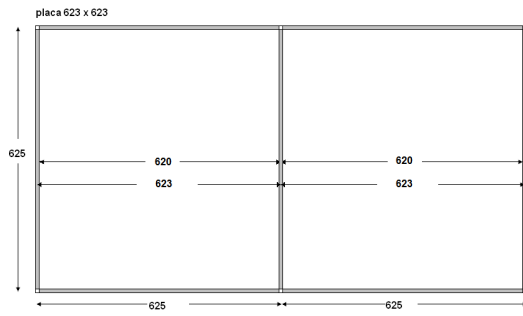

Colmeia T 15

Especificações

Alumínio / Galvalume pré - pintado
Células 50x50 – 90x90 – 110 x110 mm
Modulação 625 x 625 mm
1250 x 625 mm
Travessa 625 mm - Principal 2.500 mm
Ampla gama de cores (consultem o site)

O sistema **T 15** permite a colocação de luminárias, spots, etc...

SISTEMA T 15

Cédulas com 52 mm de abertura

medidas em mm

SISTEMA T 15

Cédulas com 115 mm de abertura

medidas em mm

Integração com outros tipos de placas

Medidas das placas integradas

medidas em milímetros