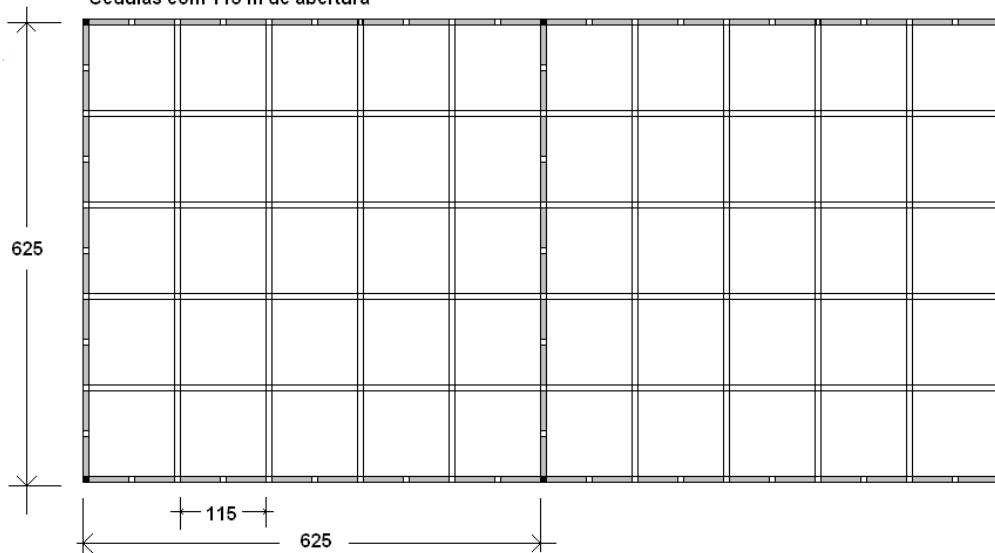

Colmeia T 15

Especificações

Alumínio / Galvalume pré - pintado
Células 50x50 – 90x90 – 110 x110 mm
Modulação 625 x 625 mm
1250 x 625 mm
Travessa 625 mm - Principal 2.500 mm
Ampla gama de cores (consultem o site)

Facilidade de manutenção

O sistema **T 15** permite colocação fácil e rápida devido aos seus perfis clicados o que evita peça de fixação ou parafusos e permite perfeito alinhamento e nivelamento

Os perfis **T 15** são os mesmos que utilizados na maioria dos forros convencionais.

O sistema **T 15** permite a colocação de luminárias, spots, etc...

SISTEMA T 15

Cédulas com 52 mm de abertura

medidas em mm

SISTEMA T 15

Cédulas com 115 mm de abertura

medidas em mm

Integração com outros tipos de placas

Medidas das placas integradas

medidas em milímetros